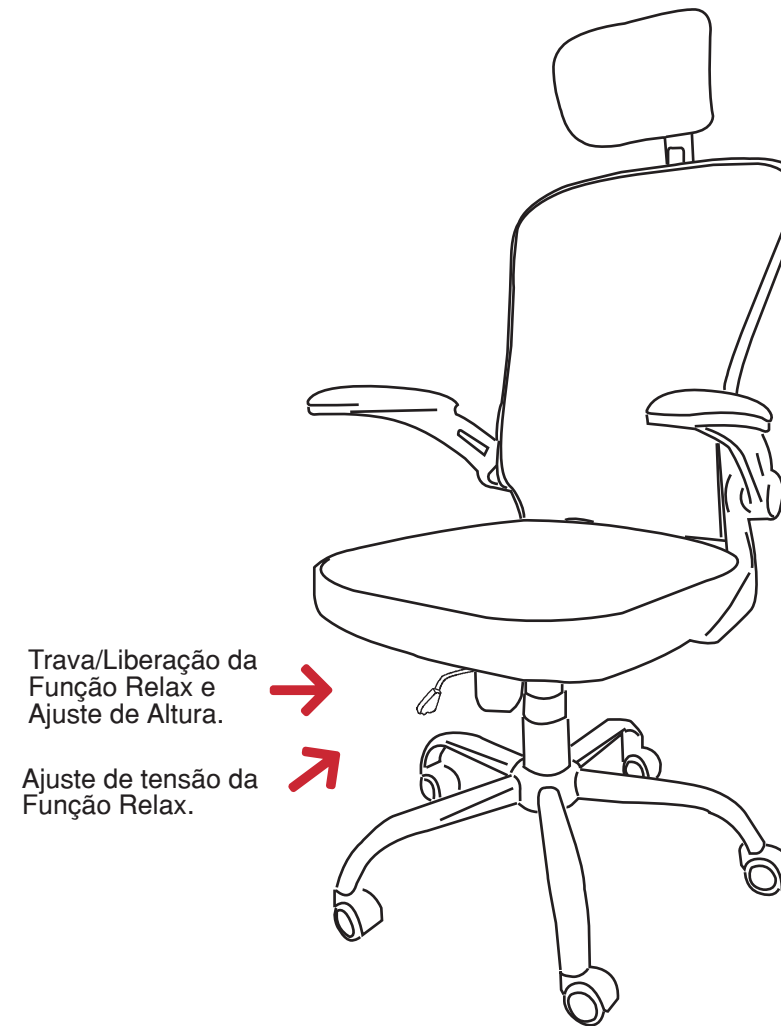

Manual do Usuário

GUIA DE MONTAGEM (O tamanho das peças pode variar de acordo com o modelo)

<p>1</p> 	<p>2</p> 	<p>3</p> 
<p>Insira o pistão a gás na Base e adicione os 5 rodízios pressionando-os nas extremidades.</p>	<p>Posicione o mecanismo na parte central inferior do assento e utilize 4 parafusos (L) 6x20 para fixá-lo.</p>	<p>Posicione o encosto(A) no assento(B) e utilize os 4 parafusos(I) para fixar o apoio de braço(C) entre as partes. Repita o processo em ambos os lados.</p>
<p>4</p> 	<p>5</p> 	<p>6</p> 
<p>Posicione o apoio de cabeça na parte superior do encosto e fixe-o utilizando parafusos (K) 6x25.</p>	<p>Insira a base com pistão no assento e ajuste para encaixar.</p>	<p>Pronto, sua cadeira estará montada e pronta para a utilização.</p>

Por favor, fique atento as instruções básicas de segurança.

1. A cadeira consegue suportar o peso de apenas uma pessoa.
2. Por favor, usar o produto em um piso nivelado.
3. Não é aconselhável que crianças menores de 5 anos sentem sozinhas na cadeira.
4. Por favor, nunca sente no apoio de braços.
5. Nunca ficar em pé sobre a cadeira.
6. Não colocar objetos pesados sobre o assento ou utilizá-la como carrinho.
7. Não colocar o dedo dentro do mecanismo.

GUIA DE FUNÇÕES (O tamanho das peças pode variar de acordo com o modelo)

GUIA DE PEÇAS

<p>A</p>  <p>Encosto: 1pc</p>	<p>B</p>  <p>Assento: 1pc</p>	<p>C</p>  <p>Apoio para os braços: 2pc</p>	<p>D</p>  <p>Apoio de Cabeça: 1pc</p>	<p>E</p>  <p>Pistão: 1pc</p>	
<p>F</p>  <p>Capa protetora: 1pc</p>	<p>G</p>  <p>Base: 1pc</p>	<p>H</p>  <p>Mecanismo: 1pc</p>	<p>I</p>  <p>M6X35mm</p>	<p>J</p>  <p>Rodízios: 5pc</p>	<p>K</p>  <p>M6X25mm</p>
<p>L</p>  <p>M6X20mm</p>	<p>M</p>  <p>Chave Allen: 1pc</p>	 <p>BEST você vivendo melhor</p>			<p>Para facilitar, classifique as peças e partes antes de iniciar a montagem do produto.</p>
